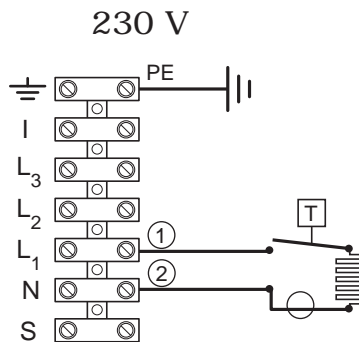

Watt	A	L
400	201,6	386
600	201,6	498
800	302,4	616
1000	302,4	674
1200	604,8	846
1400	604,8	960
2000	604,8	1306

PE = Sárga/Zöld
 ① = Barna
 ② = Kék

A készülék bekötését bízta szakképzett villanszerelőre!