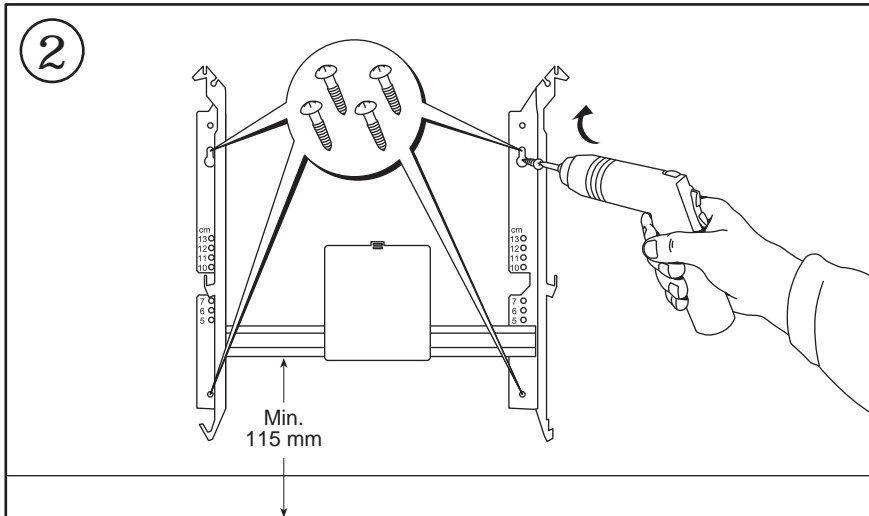

Watt	A	L
400	201,6	386
600	201,6	498
800	302,4	616
1000	302,4	674
1200	604,8	846
1400	604,8	960
2000	604,8	1306

PE = Sárga/Zöld
 ① = Barna
 ② = Kék

A készülék bekötését bízta szakképzett villanszerelőre!