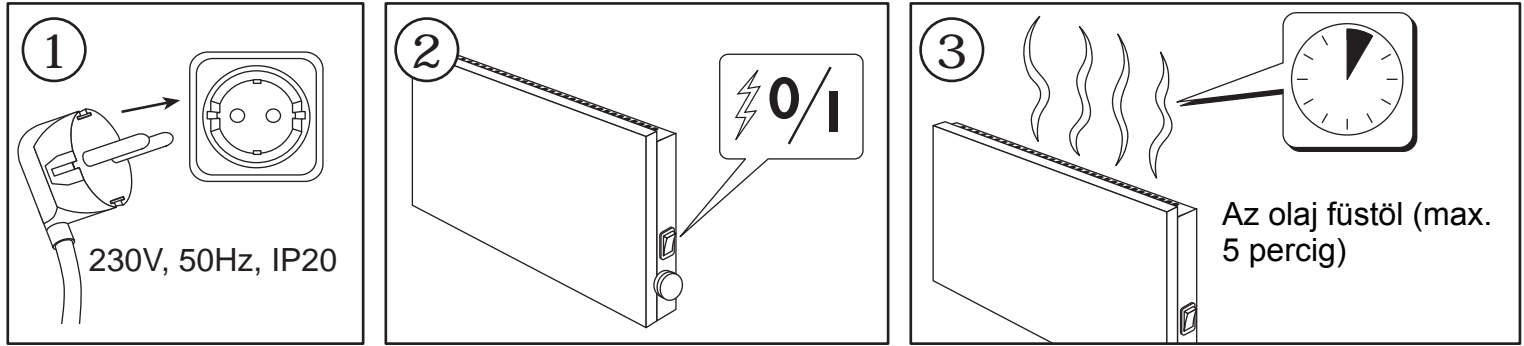

VP10

Kalibrálásra normális esetben nincs szükség.

Nádland Kft
1037 Budapest, Bécsi út 403.
Tel./Fax.: 06-1/260 2887
E-mail: info2@nad.hu
Web: www.fut.hu - www.nadland.eu

NÁDLAND
a kertváros