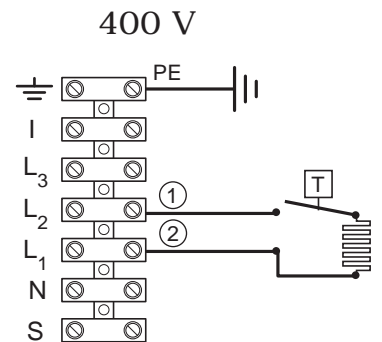

Watt	A	L
400	201,6	386
600	201,6	498
800	302,4	616
1000	302,4	674
1200	604,8	846
1400	604,8	960
2000	604,8	1306

PE = Sárga/Zöld
 ① = Barna
 ② = Kék

A készülék bekötését bízta szakképzett villanszerelőre!