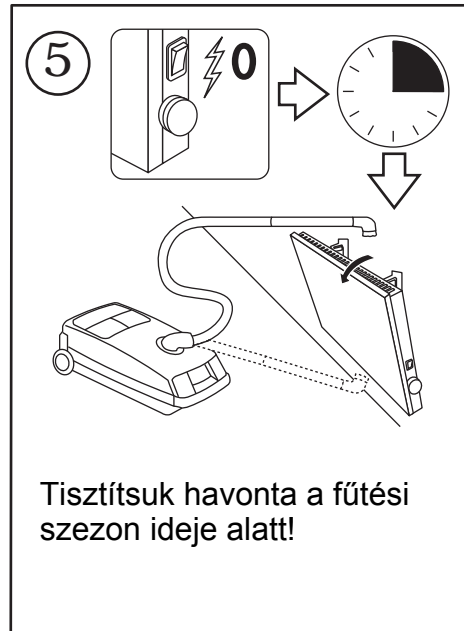

VP10

Kalibrálásra normális esetben nincs szükség.

Nádland Kft
1037 Budapest, Bécsi út 403.
Tel./Fax.: 06-1/260 2887
E-mail: info2@nad.hu
Web: www.fut.hu - www.nadland.eu

NÁDLAND
a kertváros