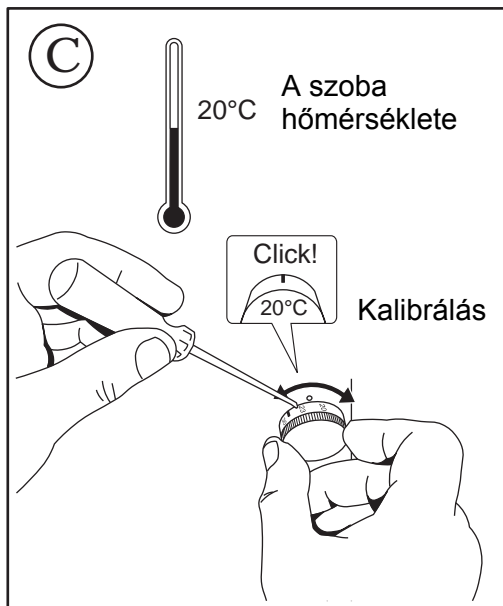

VP10

Kalibrálásra normális esetben nincs szükség.

Nádland Kft
1037 Budapest, Bécsi út 403.
Tel./Fax.: 06-1/260 2887
E-mail: info2@nad.hu
Web: www.fut.hu - www.nadland.eu

NÁDLAND
a kertváros