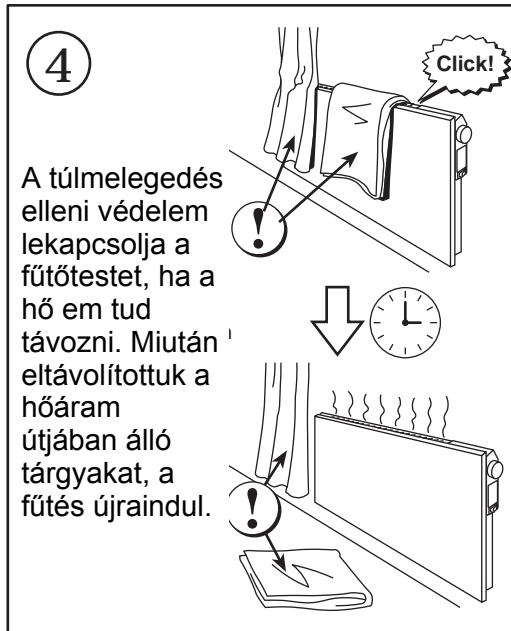

VP10

Kalibrálásra normális esetben nincs szükség.

Nádland Kft
1037 Budapest, Bécsi út 403.
Tel./Fax.: 06-1/260 2887
E-mail: info2@nad.hu
Web: www.fut.hu - www.nadland.eu

NÁDLAND
a kertváros