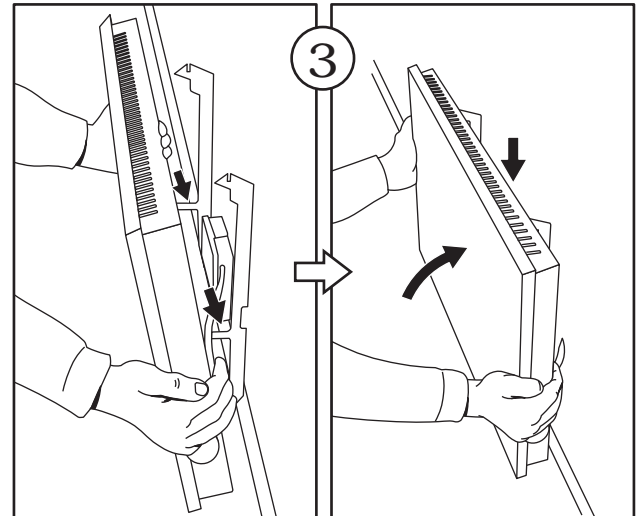

Watt	A	L
400	201,6	386
600	201,6	498
800	302,4	616
1000	302,4	674
1200	604,8	846
1400	604,8	960
2000	604,8	1306

PE = Sárga/Zöld
 ① = Barna
 ② = Kék

A készülék bekötését bízta szakképzett villanszerelőre!